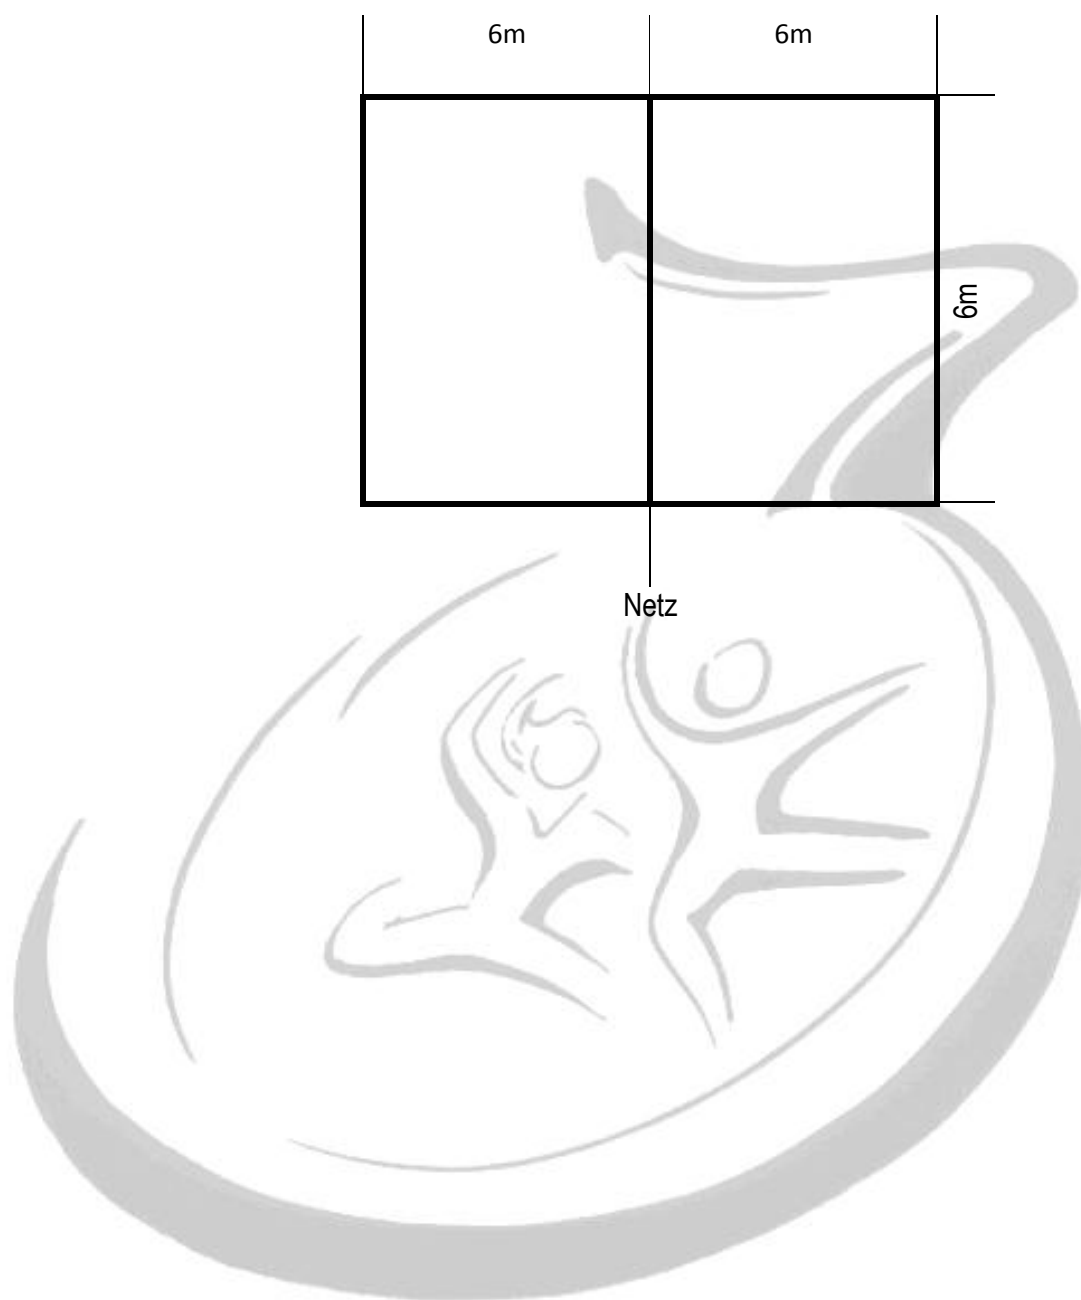

## Minivolleyball

- Kategorie:** Mädchen  
(Spielerin darf nur in einer Mannschaft eingeteilt sein. Jüngere dürfen bei älteren eingeteilt werden)
- Spielfeld:** 12 x 6 m getrennt durch Netz oder gut sichtbare Leine
- Netzhöhe:** 2.10 m
- Spielball:** Volleyball Gr. 5
- Spieldauer:** ca. 10 – 15 Minuten ohne Seitenwechsel
- Mannschaft:** 3 Feldspielerinnen und max. 2 Auswechselspielerinnen
- Spielerinnenwechsel:** nur vor Anspiel
- Anspiel:**
- Hat die nach Spielplan erstgenannte Mannschaft (Aufstellung links vom Schiedsrichter)
  - Erfolgt von der Grundlinie aus direkt ins gegnerische Feld
  - Kann irgendeine Spielerin nach festgelegter Reihenfolge sein
- Spielregeln:** Es gelten die aktuellen Regeln des schweizerischen Volleyball-Verband (SVBV)
- Bewegliche Teile → gibt Wiederholung
  - Feste Teile → gibt Fehler
- Schiedsrichter:**
- Das Spiel wird von einem Schiedsrichter geleitet, indem er die in Spielnahme des Balles und die fehlerhaften Spielhandlungen gemäss Regeln pfeift.
  - Es assistiert ihm eine weitere Person welche die Punkte zählt.
- Punkte:**
- |                |          |
|----------------|----------|
| Sieg:          | 2 Punkte |
| Unentschieden: | 1 Punkt  |
| Niederlage:    | 0 Punkt  |
- Forfait:** 3:0

**Spielfeld:**

*Kreisturnverband*  
**Zurzach**