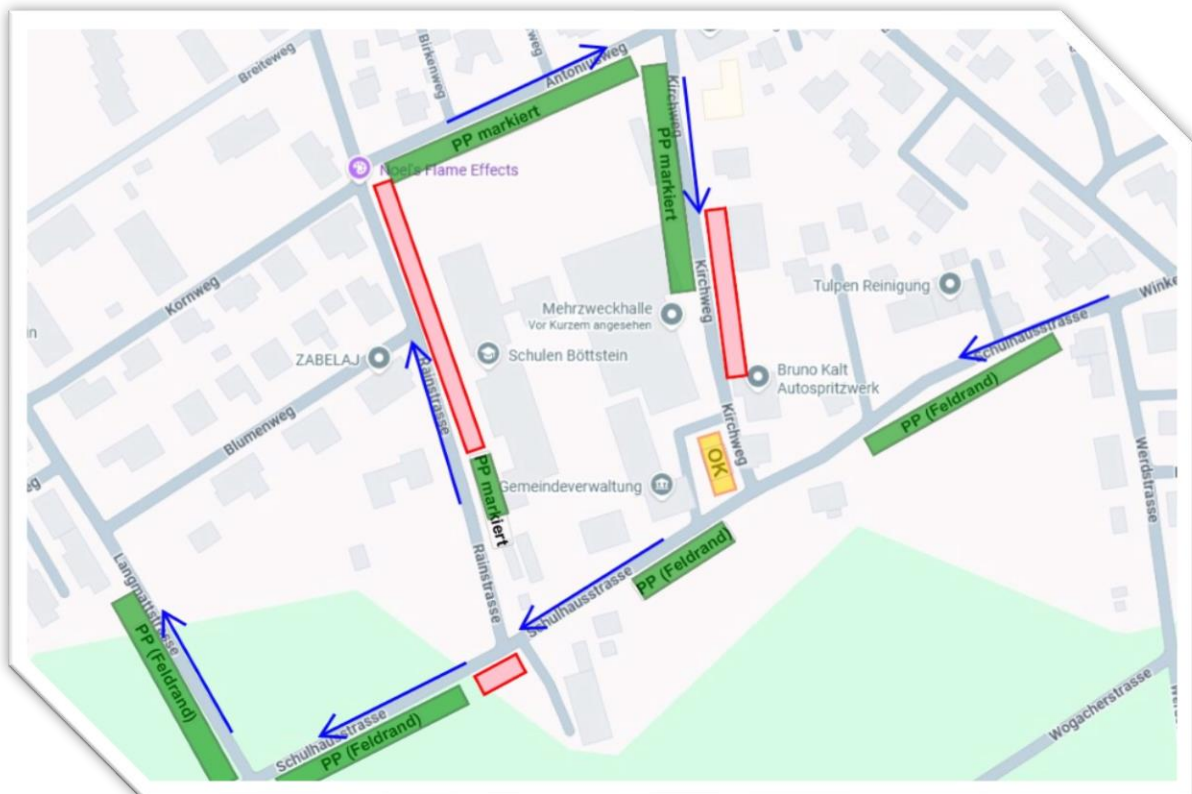

Anfahrt und Parkieren Rhytal Cup 2026

Die Parkplätze sind markiert, wir bitten diese zu benutzen. Am Morgen ist ein Parkdienst vor Ort. Entlang der Schulhausstrasse kann mit zwei Rädern im Feld parkiert werden. Bitte nicht beidseitig der Strasse, sondern nur auf derjenigen Strassenseite, welche markiert ist. Es hat genügend Parkplätze – allerdings muss evtl. ein Fussweg in Kauf genommen werden. Die auf dem Plan rot markierten Stellen sind Sperflächen und dürfen nicht zuparkiert werden.

Bitte nicht vor der Kirche selbst parkieren, diese Parkplätze sind für die Kirchengänger reserviert. Auch vor dem Coop darf nicht parkiert werden.

Adresse:

Mehrzweckhallen Kleindöttingen
Kirchweg 9
5314 Kleindöttingen